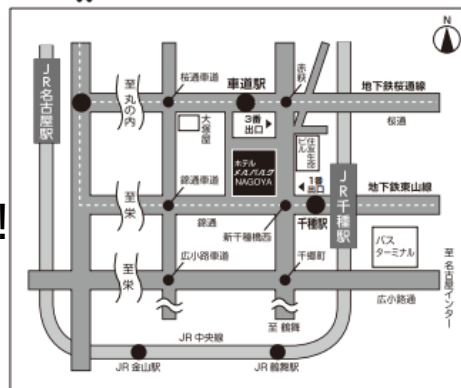

# 社会福祉法人 愛知慈恵会 説明会のお知らせ

愛知慈恵会は昭和の終わり、平成のはじめに地域住民の設立運動からスタートしました。現在では地域の方々に支えられながら愛知県一宮市・安城市を中心に岐阜県白川村、長野県根羽村へ高齢者福祉事業所を計53ヵ所展開。都心部だけでなく山間地域の地域福祉を支える最後の砦“Last Hope(ラストホープ)”として存在しています。

萩の里20周年記念

宝塚歌劇団 06イベントの様子

元タカラジェンヌ貴千碧さん、澄月菜音さんと

ファミリー(ご入居者)・社員一緒に記念撮影

ご案内図

 (公共交通機関をご利用のお客様)

- JR名古屋駅から中央線で9分「千種駅」下車、地下鉄1番出口
- 地下鉄東山線「千種駅」下車、1番出口
- 地下鉄桜通線「車道駅」下車、3番出口南へ2分 駐車場170台収容可

HOTEL **MIELPARQUE** NAGOYA  
〒461-0004 名古屋市東区東3-16-16  
TEL.052-937-3535